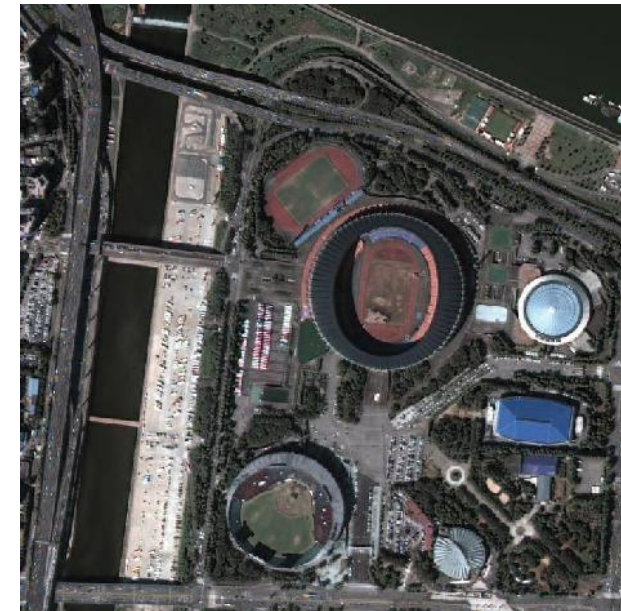

## ❖ Jamsil Olympic Stadium, Seoul

- - Main Stadium of 1988 Seoul Olympic

(KOMPSAT-1)  
Resolution (pan. : 6.6m)

(KOMPSAT-2)  
Resolution (pan./color : 1m/4m)

(KOMPSAT-3)  
Resolution (pan./color : 0.7m/2.8m)